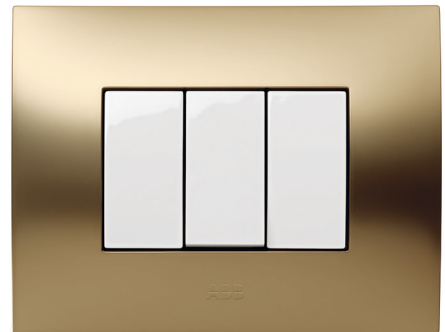

—
CHIARA
Χρυσό ματ